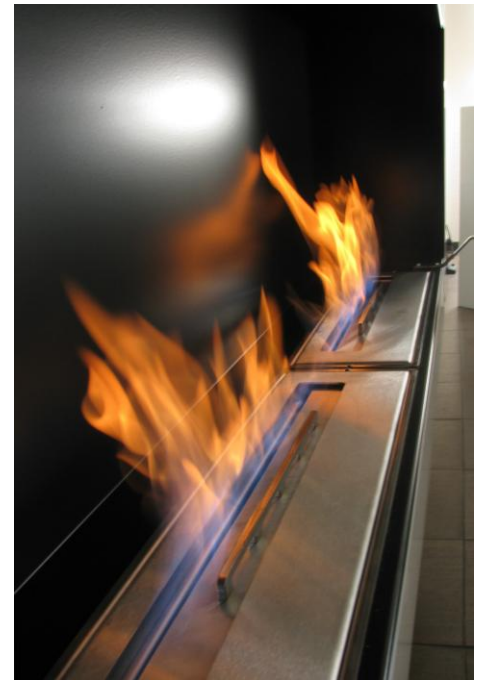

Monumentale Graviclean©

Bloc **XL**, jusqu'à 1 mètre de flammes !

La sécurité, notre priorité :

- Arrêt automatique de sécurité :
 - Détecteur de CO₂/CO, intégré
 - Sécurité anti-renversement
 - Sécurité antichoc
- Système anti-retour de flamme
- Système anti-effet flash
- Arrêt automatique, avertisseur sonore et visuel en cas d'anomalie
- Pare feu de série (verre trempé, sécurit©)
- Isolation thermique (parois froide)

La cheminée doit être fixée au bâti.

Type de carburant : Ethanol dénaturé 96%

Fiche technique (2 blocs XL) :

- Puissance à cadence maximale : 8kW (soit 4kW par bloc)
- Puissance à cadence moyenne : 4 kW (soit 2 kW par bloc)
- Consommation à cadence maximale : 1 L/h (soit 0,5 L/h par bloc)
- Autonomie à cadence maximale : 7 heures
- Autonomie à cadence moyenne : 14 heures
- Consommation à cadence moyenne : 0,5 L/h (soit 0,25 L/h par bloc)
- Capacité réservoirs : 7 litres (soit 3,5 litres par réservoir)
- Alimentation électrique par batterie rechargeable
- Autonomie batterie : environ 30 heures
- Livré avec chargeur
- Possibilité d'avoir un branchement électrique à demeure (pas de batterie à recharger)
- Livré avec rail de fixation, niveau à bulle intégré

Dimensions :

- Niveau batterie
- Détecteur CO / CO₂

- **Voyant batterie** : Lorsque la batterie doit être rechargée, le voyant s'allume et un signal sonore retenti toute les minutes.
- **Voyant Co/Co₂** : En cas de viciation de l'atmosphère, la cheminée s'arrête, le voyant s'allume et un signal sonore retenti toute les minutes
- **ON** : L'éthanol arrive jusqu'à la zone de combustion, allumer avec un briquet long
- **OFF** : L'éthanol n'arrive plus jusqu'à la zone de combustion, la flamme se coupe après 2 minutes environ