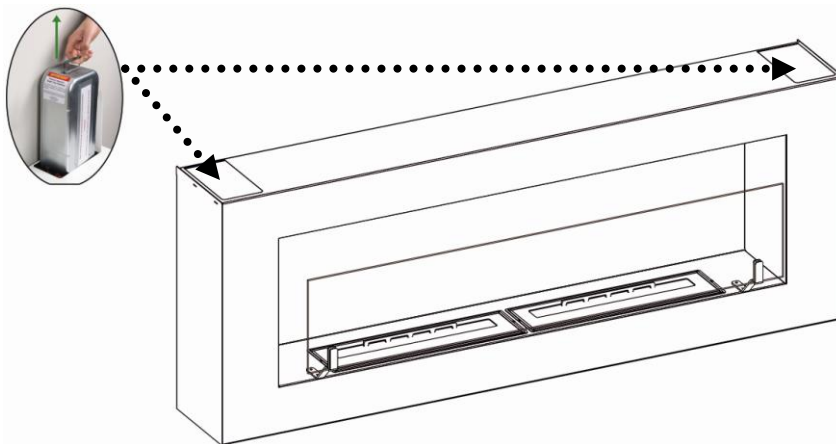

La cheminée doit être fixée au bâti.

Type de carburant : Ethanol dénaturé 96%

Fiche technique (2 blocs XL) :

- Puissance à cadence maximale : 8kW (soit 4kW par bloc)
- Puissance à cadence moyenne : 4 kW (soit 2 kW par bloc)
- Consommation à cadence maximale : 1 L/h (soit 0,5 L/h par bloc)
- Autonomie à cadence maximale : 7 heures
- Autonomie à cadence moyenne : 14 heures
- Consommation à cadence moyenne : 0,5 L/h (soit 0,25 L/h par bloc)
- Capacité réservoirs : 7 litres (soit 3,5 litres par réservoir)
- Alimentation électrique par batterie rechargeable
- Autonomie batterie : environ 30 heures
- Livré avec chargeur
- Possibilité d'avoir un branchement électrique à demeure (pas de batterie à recharger)
- Livré avec rail de fixation, niveau à bulle intégré

Dimensions :

- Niveau batterie
- Détecteur CO / CO₂

- **Voyant batterie** : Lorsque la batterie doit être rechargée, le voyant s'allume et un signal sonore retenti toute les minutes.
- **Voyant Co/Co₂** : En cas de viciation de l'atmosphère, la cheminée s'arrête, le voyant s'allume et un signal sonore retenti toute les minutes
- **ON** : L'éthanol arrive jusqu'à la zone de combustion, allumer avec un briquet long
- **OFF** : L'éthanol n'arrive plus jusqu'à la zone de combustion, la flamme se coupe après 2 minutes environ

Pour plus d'autonomie, le modèle « **Monumentale 2 blocs XL** », est doté de deux réservoirs amovibles de 3,5 litres.

BLOC GRAVICLEAN® XL

Réservoir déporté, amovible
Réglage de la flamme
Arrêt de sécurité
Détecteur de Co/Co₂ intégré