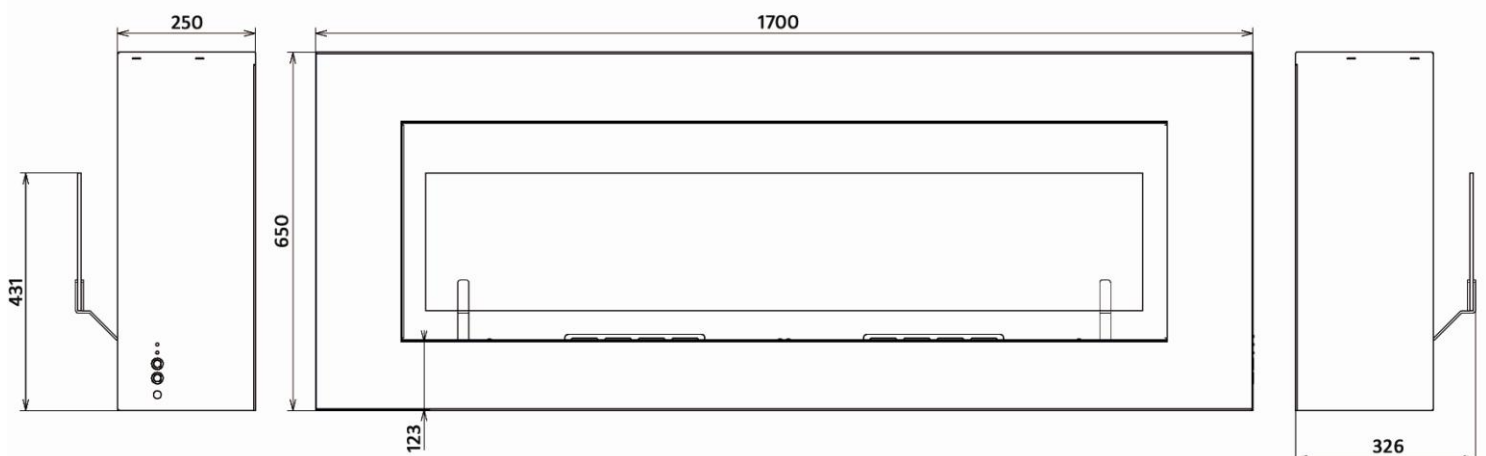

Dimensions :